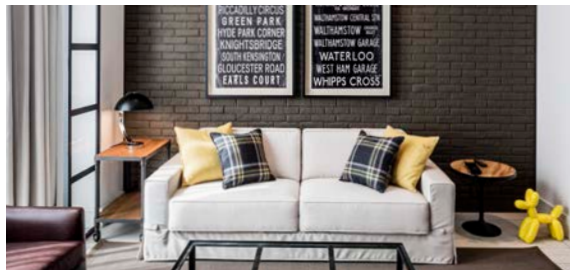

Casp, 35 · 08010 Barcelona
 TEL. (+34) 93 551 85 00
 midtownapartments@nnhotels.com
www.midtownapartments-barcelona.com
 FB IG TW: @MIDTOWNBCN

MIDTOWN

APARTMENTS | BARCELONA

ALOJAMIENTO

Midtown Apartments es un edificio del s. XIX completamente rehabilitado y transformado hoy en un conjunto de 30 apartamentos de 45 a 106m², con 1, 2 o 3 habitaciones y capacidad para entre 2 y 8 personas. De diseño funcional y marcado aire retro, el edificio mantiene la esencia de su pasado gracias al uso de materiales como el ladrillo, el hierro y la madera. El resultado es un alojamiento con una gran personalidad que combina frescura y elegancia y un completo equipamiento. El lugar perfecto para vivir y descubrir la ciudad de una forma distinta.

Todos los apartamentos, cuentan con dormitorio, cocina completamente equipada y un acogedor salón para descansar y compartir.

Algunos disponen de balcón y terraza y en la planta "principal", la planta noble del antiguo edificio, podemos encontrar algunos apartamentos de techos altos y espacios generosos de carácter señorial.