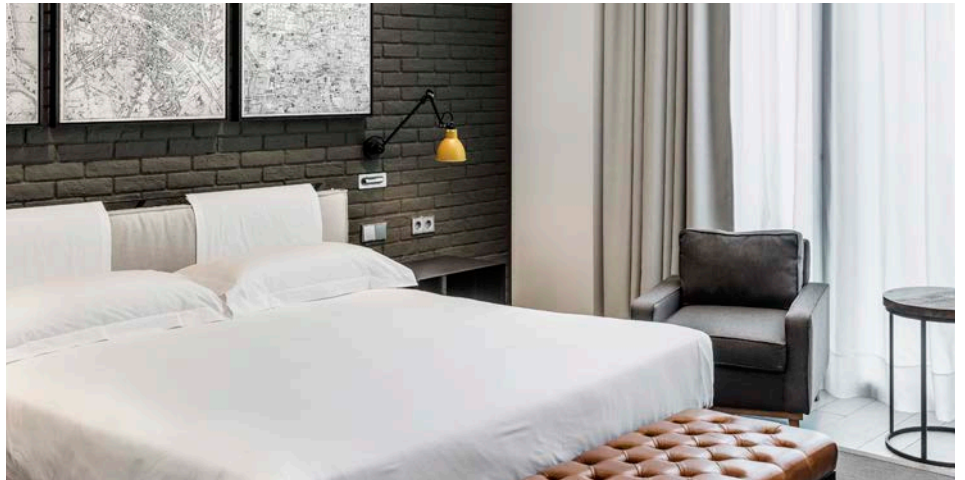

Casp, 35 · 08010 Barcelona
 TEL. (+34) 93 551 85 00
 midtownapartments@nnhotels.com
www.midtownapartments-barcelona.com
 FB IG TW: @MIDTOWNBCN

MIDTOWN

APARTMENTS | BARCELONA

ALOJAMIENTO

Midtown Apartments es un edificio del s. XIX completamente rehabilitado y transformado hoy en un conjunto de 30 apartamentos de 45 a 106m², con 1, 2 o 3 habitaciones y capacidad para entre 2 y 8 personas. De diseño funcional y marcado aire retro, el edificio mantiene la esencia de su pasado gracias al uso de materiales como el ladrillo, el hierro y la madera. El resultado es un alojamiento con una gran personalidad que combina frescura y elegancia y un completo equipamiento. El lugar perfecto para vivir y descubrir la ciudad de una forma distinta.

Todos los apartamentos, cuentan con dormitorio, cocina completamente equipada y un acogedor salón para descansar y compartir.

Algunos disponen de balcón y terraza y en la planta "principal", la planta noble del antiguo edificio, podemos encontrar algunos apartamentos de techos altos y espacios generosos de carácter señorial.

EQUIPAMIENTO Y CAPACIDADES

Todos los apartamentos están equipados con: placa de inducción, horno convección-microondas, lavavajillas, nevera, lavadora-secadora, plancha, tabla de planchar, cafetera, kettel (hervidor de agua), tostadora, menaje, lencería, secador de pelo y amenities de baño. Climatización individual. Smart TV en salón y en todas las habitaciones. Altavoces con conexión bluetooth. Para los más pequeños Midtown Apartments dispone de cunas, bañeras y menaje bajo petición.