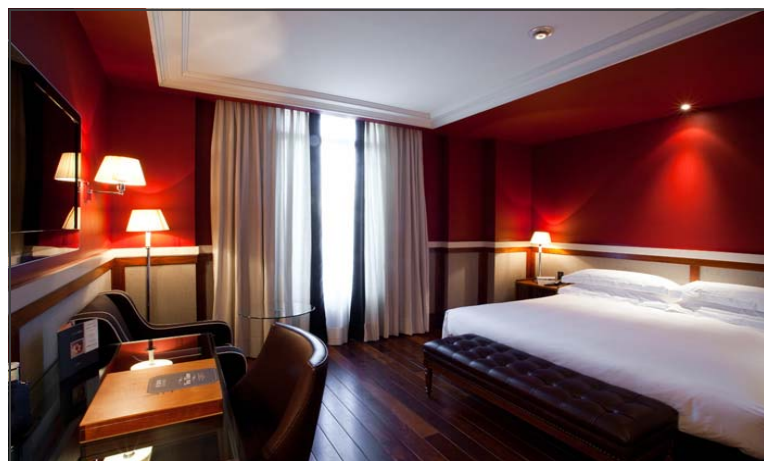

SALAS DE REUNION

5 SALAS DE REUNION: equipadas con la última tecnología.

7 SALONES COLONIALES: siete antiguos despachos de los directivos de la Compañía General de Tabacos de Filipinas que hoy se han acondicionado y restaurado para albergar reuniones y almuerzos privados.

Salas	Ancho(m)	Largo (m)	Sup (m²)	Altura(m)	Escuela	Teatro	Banquete	Imperial	U
Salones Coloniales (cada uno)	3.74	5.44	21—29	2.80	n/a	15	10	12	n/a
Salón Colonial Central	5.44	6.30	34	2.80	n/a	25	10	16	15
Villa Ángela	6.30	18.70	110	2.50	70	110	70	36	33
Punta de Fuego	7.40	7.40	55	2.84	30	50	30	24	18
Mar de Filipinas	7.92	13.25	97	2.84	60	90	60	48	42
Filipinas	7.40	20.75	152	2.84	120	180	100	54	48
(Punta de Fuego + Mar de Filipinas)									
Sierra Madre	11.15	9.00	91	2.70	48	90	60	36	33
Bahía de Manila	11.15	7.50	83	2.70	60	90	60	42	36
Manila	11.15	16.50	174	2.70	130	200	120	n/a	n/a
(Sierra Madre + Bahía de Manila)