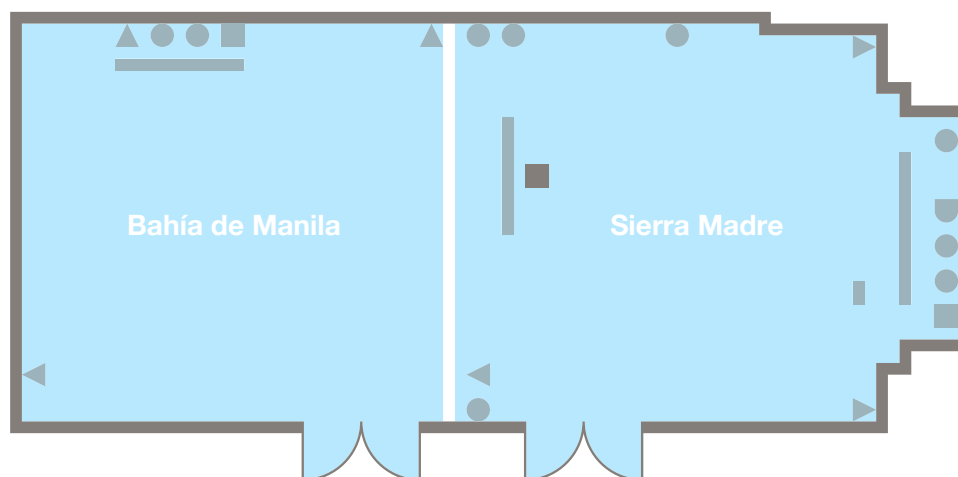

H 1898

LA RAMBLA - BARCELONA

SALÓN MANILA

■ Teléfono / internet ● 220w ▼ Altavoz ● Antena TV — Pantalla

Sala	Ancho Width	Largo Length	Área	Alto Height	Escuela School	Teatro Theater	Banquete Banquet	Imperial	“U” U-shape
MANILA	11,15 m 36' 7"	16,50 m 54' 1"	174 m ² 1.873 ft ²	2,70 m 8' 10"	130 pax	200 pax	120 pax	S/P	S/P
Sierra Madre	11,15 m 36' 7"	9,00 m 29' 6"	91 m ² 979 ft ²	2,70 m 8' 10"	48 pax	90 pax	60 pax	36 pax	33 pax
Bahía de Manila	11,15 m 36' 7"	7,50 m 24' 7"	83 m ² 893 ft ²	2,70 m 8' 10"	60 pax	90 pax	60 pax	42 pax	36 pax