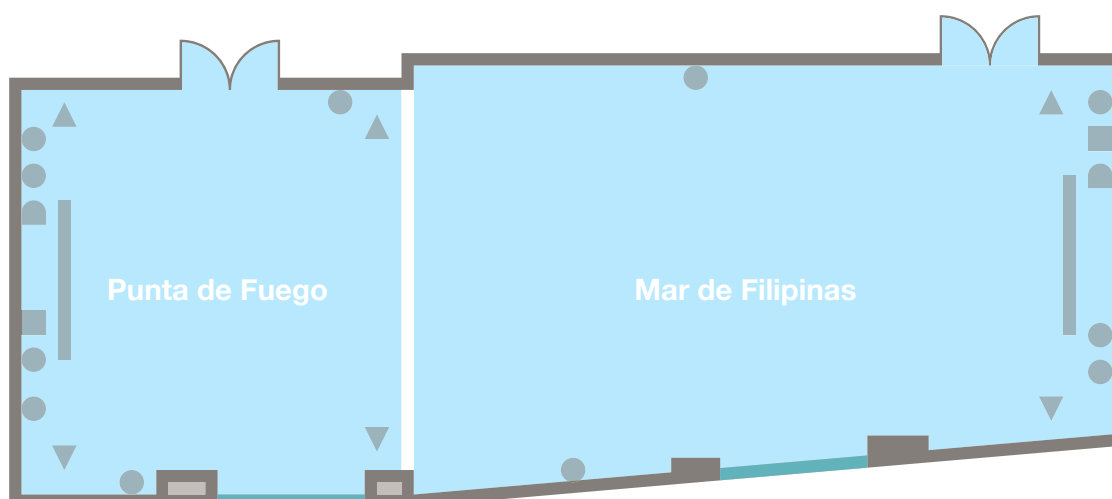

H 1898

LA RAMBLA - BARCELONA

SALÓN FILIPINAS

■ Teléfono / internet ● 220w ▼ Altavoz ▫ Antena TV — Pantalla

Sala	Ancho Width	Largo Length	Área	Alto Height	Escuela School	Teatro Theater	Banquete Banquet	Imperial	“U” U-shape
FILIPINAS	7,40 m 24' 3"	20,75 m 68"	152 m ² 1.636 ft ²	2,84 m 9' 3"	120 pax	180 pax	100 pax	54 pax	48 pax
Punta de Fuego	7,40 m 24' 3"	7,40 m 24' 3"	55 m ² 595 ft ²	2,84 m 9' 3"	30 pax	50 pax	30 pax	24 pax	18 pax
Mar de Filipinas	7,92 m 25' 11"	13,25 m 43' 5"	97 m ² 1.044 ft ²	2,84 m 9' 3"	60 pax	90 pax	60 pax	48 pax	42 pax