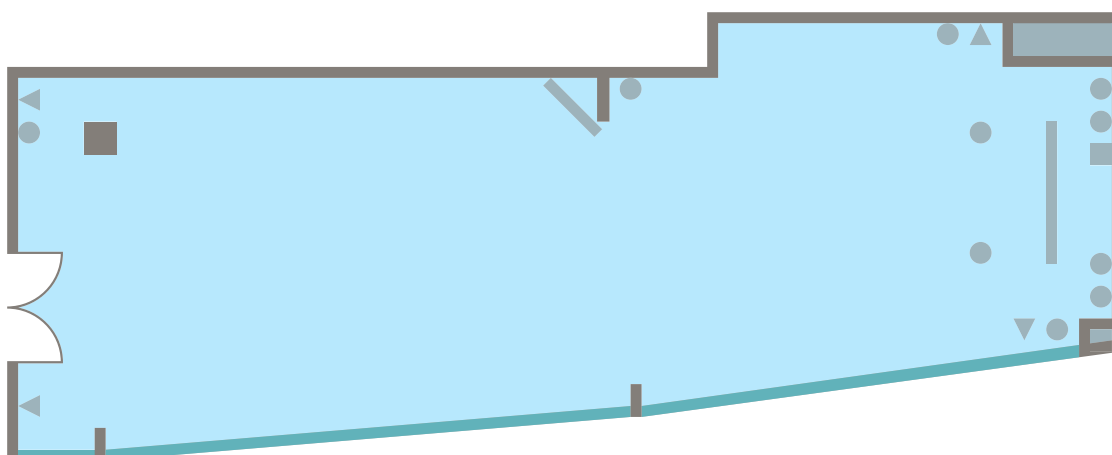

H 1898

LA RAMBLA - BARCELONA

SALÓN VILLA ÁNGELA

■ Teléfono / internet ● 220w ▼ Altavoz ● Antena TV — Pantalla

Sala	Ancho Width	Largo Length	Área	Alto Height	Escuela School	Teatro Theater	Banquete Banquet	Imperial	“U” U-shape
VILLA ANGELA	6,30 m 20' 8"	18,70 m 61' 4"	110 m ² 1.184 ft ²	2,50 m 9' 2"	70 pax	110 pax	70 pax	36 pax	33 pax