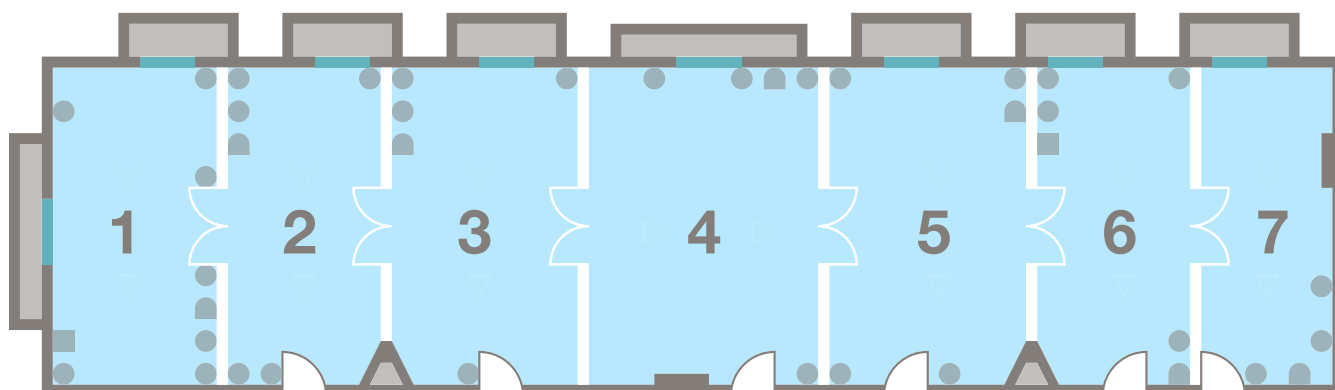

H 1898

LA RAMBLA - BARCELONA

SALONES COLONIALES

■ Teléfono / internet ● 220w ▼ Altavoz ■ Antena TV

Sala	Ancho Width	Largo Length	Área	Alto Height	Escuela School	Teatro Theater	Banquete Banquet	Imperial	“U” U-shape
COLONIALES	3,74 m 12' 3"	5,44 m 17' 10"	21-29 m ² 226 - 312 ft ²	2,80 m 9' 2"	S/P	15 pax	10 pax	12 pax	S/P
Colonial 4	5,44 m 17' 10"	6,30 m 20' 8"	34 m ² 365 ft ²	2,80 m 9' 2"	S/P	25 pax	10 pax	16 pax	15 pax